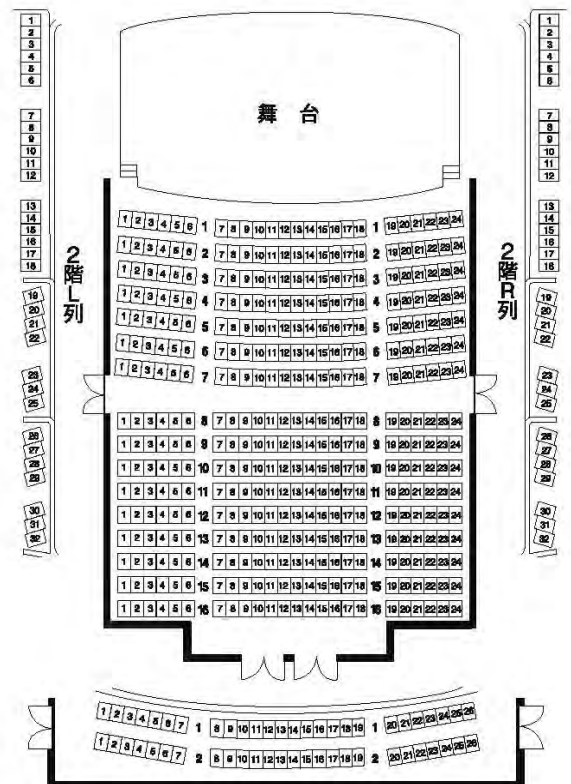

〒227-8555 神奈川横浜青葉区青葉台2-1-1
青葉台東急スクエア South-1 本館 5階
東急田園都市線「青葉台駅」徒歩3分

【当日支払】
全席自由◎大人¥1,000 子ども¥500
(0歳から入場料必要。子ども料金は小学生まで)

- 料金は当日受付にて現金でお支払いください。(クレジット、電子マネー等不可)
- 本公演の会場はホール客席内です。
- 小さなお子様はひざ上での鑑賞が可能です。ただし、人数分の料金は必ずお支払ください。大人の方は1名につき1席着席して鑑賞してください。
- 身長の高いお子様向けに、クッション無料貸出を行います。(先着順・限定個数/身長110cm以下)
- 安全上の問題により、2階席にはお入りいただけません。
- 本公演では託児サービスはございません。
- ホワイエ外にベビーカー置場を用意いたします。
- クロークは休止いたします。何卒ご了承ください。

◇本公演は1・2回目とも同内容です。
内容は0歳以上のお子様とご家族向けの内容で予定しておりますので、予め承の上でご予約ください。

受付開始 本公演はメンバーズ先行予約・Web予約はありません。

10.26(木) 11:00～ 電話・窓口で受付

座席表

2階正面