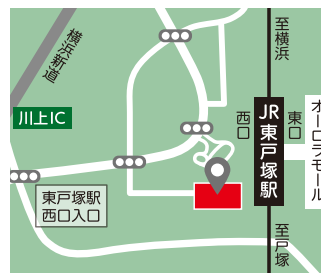

戸塚区地域子育て支援拠点
とっとの芽

① 13時30分～14時
(13時開場)

② 14時45分～15時15分
(14時15分開場)

※①②同内容です

一緒に演奏に参加しよう!

来場した子どもには

たまごシェイカープレゼント

申込方法は裏面参照

主催：戸塚区役所地域振興課

共催：戸塚区地域子育て支援拠点とっとの芽、大正地区センター、深谷俣野地域ケアプラザ

協力：しましまのおんがくたい、大正地区主任児童委員、おやこの広場ぼっぼの家、つどいの広場きらきら

申込方法

参加費無料

クリスマスコンサート～音楽の贈り物～ 12月23日(金) 11時～12時

- 申込開始日** 12月12日(月) 10時から先着
- 定員** 子どもと保護者100組 ※子ども2人、保護者1人まで
- 申込方法** 横浜市電子申請・届出システム 参加申込みフォーム
- 会場** 戸塚公会堂(戸塚町127 戸塚センター 3F) ※1F 図書館
- 問合せ** 戸塚区地域振興課 TEL 866-8416 FAX 864-1933

しましまぶらすと夢と魔法の旅 1月19日(木) ①10時～10時30分 ②11時15分～11時45分

- 申込開始日** 12月20日(火) 13時30分から先着 ※①②同内容です
- 定員** 子どもと保護者 各回20組 ※子ども2人、保護者1人まで
- 申込方法** 大正地区センターホームページ、電話、来館
- 会場** 大正地区センター(原宿3-59-1)
- 問合せ** 大正地区センター TEL 852-4111 FAX 852-1541

絵本読み聞かせコンサート～きょうのてんきは～ 1月27日(金) ①13時30分～14時 ②14時45分～15時15分

- 申込開始日** 1月1日(日) 9時から先着 ※①②同内容です
- 定員** 0歳から未就学児と保護者 各回15組
- 申込方法** 申込みフォーム(右の二次元コード)
- 会場** 戸塚区地域子育て支援拠点 とつとの芽(川上町91-1 モレラ東戸塚 3F) ※1F 東急ストア
- 問合せ** とつとの芽 TEL 820-2885 FAX 825-6885