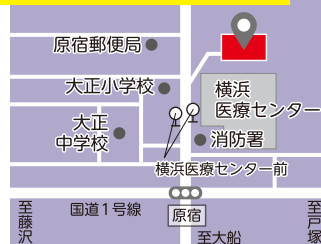

戸塚区地域子育て支援拠点
とっとの芽

① 13時30分～14時
(13時開場)

② 14時45分～15時15分
(14時15分開場)

※①②同内容です

一緒に演奏に参加しよう!

来場した子どもには

たまごシェイカープレゼント

申込方法は裏面参照

主催：戸塚区役所地域振興課

共催：戸塚区地域子育て支援拠点とっとの芽、大正地区センター、深谷俣野地域ケアプラザ

協力：しましまのおんがくたい、大正地区主任児童委員、おやこの広場ぼっぼの家、つどいの広場きらきら

申込方法

参加費無料

クリスマスコンサート～音楽の贈り物～ 12月23日(金) 11時～12時

- 申込開始日** 12月12日(月) 10時から先着
- 定員** 子どもと保護者100組 ※子ども2人、保護者1人まで
- 申込方法** 横浜市電子申請・届出システム 参加申込みフォーム
- 会場** 戸塚公会堂(戸塚町127 戸塚センター 3F) ※1F 図書館
- 問合せ** 戸塚区地域振興課 TEL 866-8416 FAX 864-1933

しましまぶらすと夢と魔法の旅 1月19日(木) ①10時～10時30分 ②11時15分～11時45分

- 申込開始日** 12月20日(火) 13時30分から先着 ※①②同内容です
- 定員** 子どもと保護者 各回20組 ※子ども2人、保護者1人まで
- 申込方法** 大正地区センターホームページ、電話、来館
- 会場** 大正地区センター(原宿3-59-1)
- 問合せ** 大正地区センター TEL 852-4111 FAX 852-1541

絵本読み聞かせコンサート～きょうのてんきは～ 1月27日(金) ①13時30分～14時 ②14時45分～15時15分

- 申込開始日** 1月1日(日) 9時から先着 ※①②同内容です
- 定員** 0歳から未就学児と保護者 各回15組
- 申込方法** 申込みフォーム(右の二次元コード)
- 会場** 戸塚区地域子育て支援拠点 とつとの芽(川上町91-1 モレラ東戸塚 3F) ※1F 東急ストア
- 問合せ** とつとの芽 TEL 820-2885 FAX 825-6885